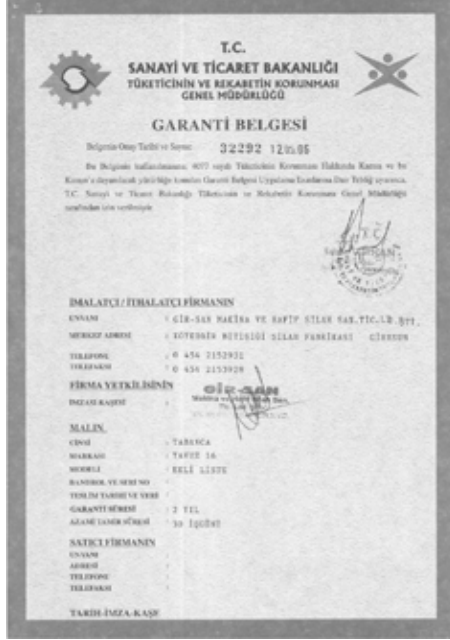

YAVUZ 16

MC 1911 SERİSİ / MC 1911 SERIES

GİRSAN
www.yavuz16.com

GİRSAN MAKİNA VE HAFİF SİLAH SANAYİ

Batlama Deresi Mevkii Sunta Sokak No: 19 Giresun / TÜRKİYE

Tel: +90 454 215 39 35 - Faks: +90 454 215 39 28

e-mail: yavuz16@yavuz16.com

www.yavuz16.com

www.girsan.com

**KULLANMA KILAVUZU
USER MANUAL**

TÜRKÇE / ENGLISH

GİRSAN
www.yavuz16.com

UYARI

Tabancayı elinize almadan önce bu Kılavuzu dikkatlice okuyunuz. Tam olarak anlaşılmayan bir durumda GİRSAN Firması ile irtibata geçiniz.